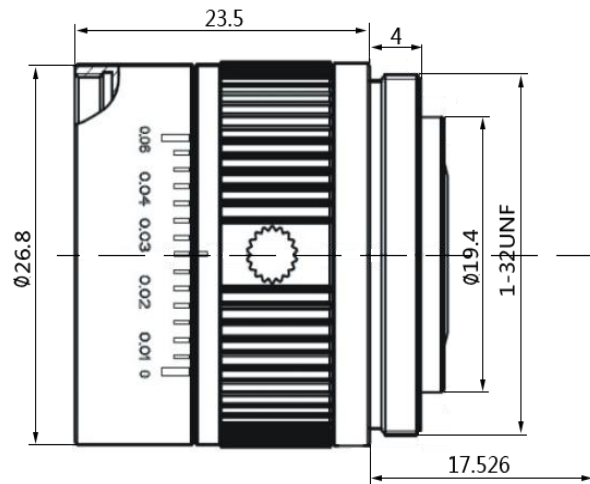

SIAON

SA-0622M

【技术参数 SPECIFICATIONS】

焦距 Focal Length	6mm	畸变 Distortion	0.1%		
像面尺寸 Image Size	1/1.8"	后焦距 Back Focal Length			
接口 Mount	C	滤镜尺寸 Filter Size	M25.5 P=0.5mm		
分辨率 Resolution	5MP	外形尺寸 Dimensions	φ26.8mm x 23.5mm		
相对孔径 F No.	F2.2	工作温度 Operating Temperature	-20°C - +60°C		
最近物距 M.O.D	0.1m	重量 Weight			
视场角 Angle of View (HxV)	1/1.8"	54.1°x41.9°	操控方式 Operation	光圈 Iris	固定光圈 Fixed
				聚焦 Focus	/
				变焦 Zoom	/

【外形尺寸 DIMENSIONS】

Unit:mm

Specification is subject to change without any notice.