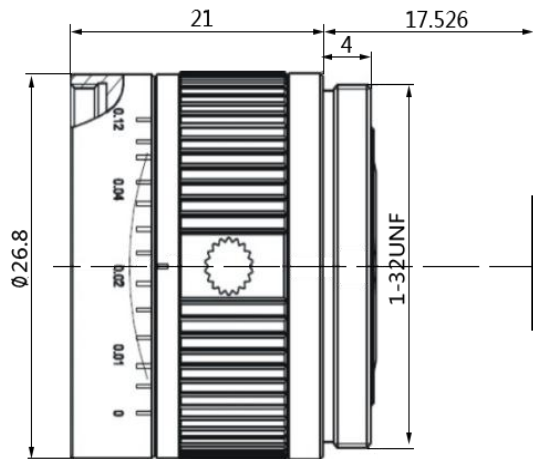

### 【技术参数 SPECIFICATIONS】

焦距 Focal Length	12mm	畸变 Distortion	0.3%		
像面尺寸 Image Size	1/1.8"	后焦距 Back Focal Length			
接口 Mount	C	滤镜尺寸 Filter Size	M25.5 P=0.5mm		
分辨率 Resolution	5MP	外形尺寸 Dimensions	φ26.8mm x 21mm		
相对孔径 F No.	F2.2	工作温度 Operating Temperature	-20°C - +60°C		
最近物距 M.O.D	0.1m	重量 Weight			
视场角 Angle of View (HxV)	1/1.8"	29.9°x22.9°	操控方式 Operation	光圈 Iris	固定光圈 Fixed
				聚焦 Focus	/
				变焦 Zoom	/

### 【外形尺寸 DIMENSIONS】

Unit:mm

Specification is subject to change without any notice.