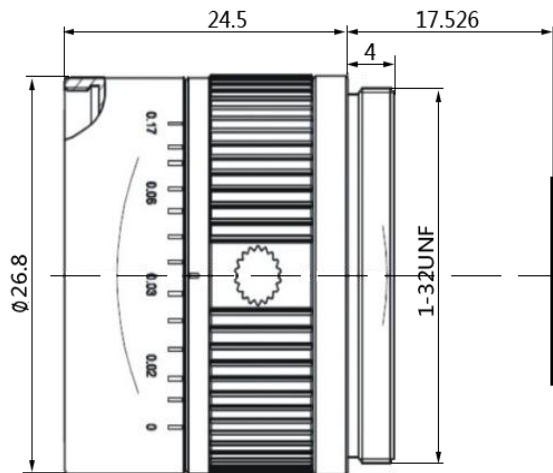

SIAON

SA-1622M

【技术参数 SPECIFICATIONS】

焦距 Focal Length	16mm	畸变 Distortion	0.1%		
像面尺寸 Image Size	1/1.8"	后焦距 Back Focal Length			
接口 Mount	C	滤镜尺寸 Filter Size	M25.5 P=0.5mm		
分辨率 Resolution	5MP	外形尺寸 Dimensions	φ26.8mm x 24.5mm		
相对孔径 F No.	F2.2	工作温度 Operating Temperature	-20°C - +60°C		
最近物距 M.O.D	0.1m	重量 Weight			
视场角 Angle of View (HxV)	1/1.8"	22.6°x17.4°	操控方式 Operation	光圈 Iris	固定光圈 Fixed
				聚焦 Focus	/
				变焦 Zoom	/

【外形尺寸 DIMENSIONS】

Unit:mm

Specification is subject to change without any notice.