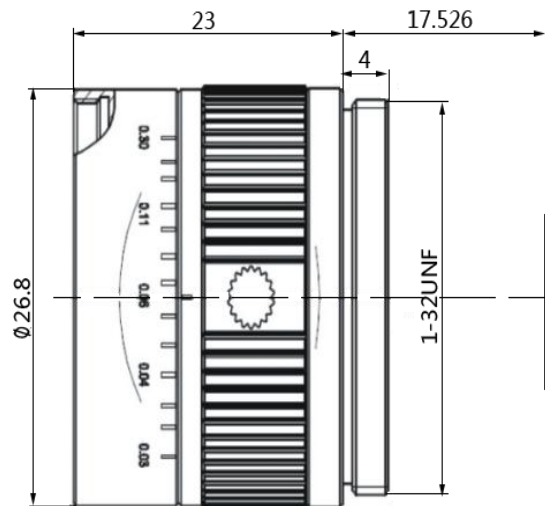

### 【技术参数 SPECIFICATIONS】

焦距 Focal Length	25mm	畸变 Distortion	0.1%		
像面尺寸 Image Size	1/1.8"	后焦距 Back Focal Length			
接口 Mount	C	滤镜尺寸 Filter Size	M25.5 P=0.5mm		
分辨率 Resolution	5MP	外形尺寸 Dimensions	φ26.8mm x 23mm		
相对孔径 F No.	F2.2	工作温度 Operating Temperature	-20°C - +60°C		
最近物距 M.O.D	0.1m	重量 Weight			
视场角 Angle of View (HxV)	1/1.8"	14.6°x11.3°	操控方式 Operation	光圈 Iris	固定光圈 Fixed
				聚焦 Focus	/
				变焦 Zoom	/

### 【外形尺寸 DIMENSIONS】

Unit:mm

Specification is subject to change without any notice.