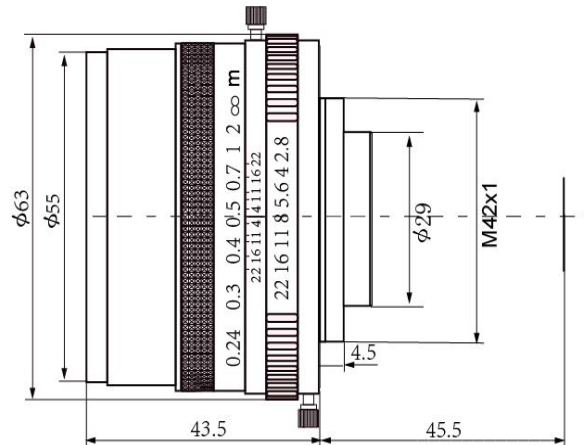

SIAON

SA-2428LM42

【技术参数 SPECIFICATIONS】

焦距 Focal Length	24mm	畸变 Distortion	3%	
像面尺寸 Image Size	43mm	后焦距 Back Focal Length		
接口 Mount	M42x1	滤镜尺寸 Filter Size	M55.0 P=0.75mm	
分辨率 Resolution	30lp/mm	外形尺寸 Dimensions	φ63mm x43.5mm	
相对孔径 F No.	F2.8~F22	工作温度 Operating Temperature	-20°C - +60°C	
最近物距 M.O.D	0.24m	重量 Weight	175g	
视场角 Angle of View (D)	84°	操控方式 Operation	光圈 Iris	手动光圈 Manual
			聚焦 Focus	手动聚焦 Manual
			变焦 Zoom	/

【外形尺寸 DIMENSIONS】

Unit:mm

Specification is subject to change without any notice.