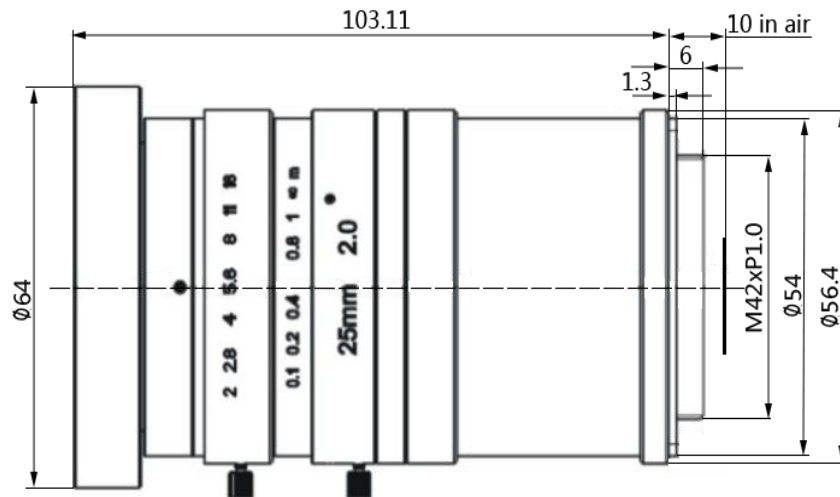

SIAON

SA-2520LM42

【技术参数 SPECIFICATIONS】

焦距 Focal Length	25mm	畸变 Distortion	1.5%	
像面尺寸 Image Size	28mm	后焦距 Back Focal Length		
接口 Mount	M42x1	滤镜尺寸 Filter Size	M62.0 P=0.75mm	
分辨率 Resolution	12MP	外形尺寸 Dimensions	φ64mm x103.11mm	
相对孔径 F No.	F2.0~F16	工作温度 Operating Temperature	-20°C - +60°C	
最近物距 M.O.D	0.3m	重量 Weight		
视场角 Angle of View (D)	58.8°	操控方式 Operation	光圈 Iris	手动光圈 Manual
			聚焦 Focus	手动聚焦 Manual
			变焦 Zoom	/

【外形尺寸 DIMENSIONS】

Unit:mm

Specification is subject to change without any notice.