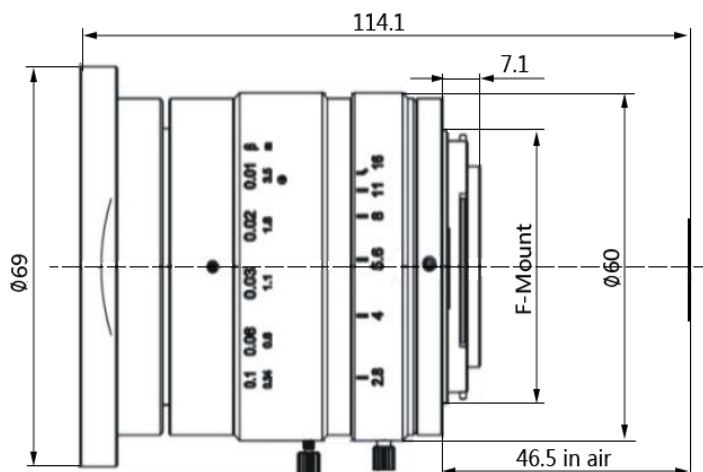

SIAON

SA-3528LF

【技术参数 SPECIFICATIONS】

焦距 Focal Length	35mm	畸变 Distortion	0.5%	
像面尺寸 Image Size	43mm	后焦距 Back Focal Length		
接口 Mount	F	滤镜尺寸 Filter Size	M67.0 P=0.75mm	
分辨率 Resolution	29MP	外形尺寸 Dimensions	φ69mm x67.6mm	
相对孔径 F No.	F2.8~F16	工作温度 Operating Temperature	-20°C - +60°C	
最近物距 M.O.D	0.2m	重量 Weight		
视场角 Angle of View (D)	63°	操控方式 Operation	光圈 Iris	手动光圈 Manual
			聚焦 Focus	手动聚焦 Manual
			变焦 Zoom	/

【外形尺寸 DIMENSIONS】

Unit:mm

Specification is subject to change without any notice.