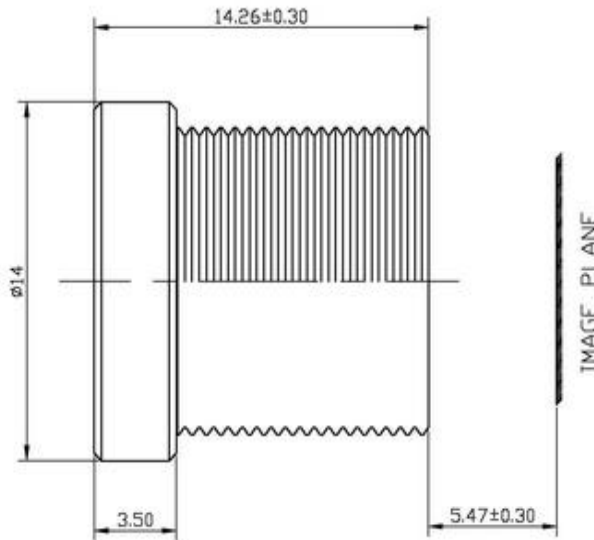

### 【技术参数 SPECIFICATIONS】

焦距 Focal Length	12mm	畸变 Distortion	-0.8%		
像面尺寸 Image Size	1/3"	后焦距 Back Focal Length	8.97mm		
接口 Mount	M12x0.5	滤镜尺寸 Filter Size			
分辨率 Resolution	0.3MP	外形尺寸 Dimensions	φ14mm x 14.26mm		
相对孔径 F No.	F2.5	工作温度 Operating Temperature	-20°C - +60°C		
最近物距 M.O.D	0.4m	重量 Weight	6g		
视场角 Angle of View (DxHxV)	1/3"	29°x24°x18°	操控方式 Operation	光圈 Iris	固定光圈 Fixed
				聚焦 Focus	/
				变焦 Zoom	/

### 【外形尺寸 DIMENSIONS】

Unit:mm

Specification is subject to change without any notice.