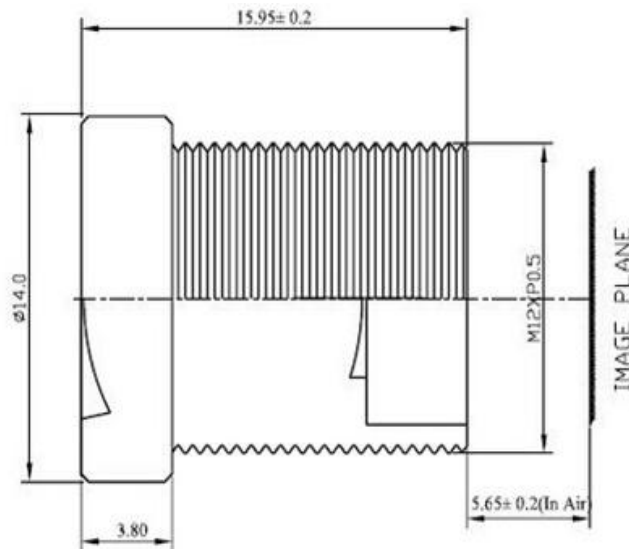

SIAON

SA-1620B

【技术参数 SPECIFICATIONS】

焦距 Focal Length	16mm	畸变 Distortion	0.3%		
像面尺寸 Image Size	1/3"	后焦距 Back Focal Length	9.98mm		
接口 Mount	M12x0.5	滤镜尺寸 Filter Size			
分辨率 Resolution	0.3MP	外形尺寸 Dimensions	φ14mm x 15.95mm		
相对孔径 F No.	F2.0	工作温度 Operating Temperature	-20°C - +60°C		
最近物距 M.O.D	0.4m	重量 Weight	6g		
视场角 Angle of View (DxHxV)	1/3"	21.3°x17.1°x12.8°	操控方式 Operation	光圈 Iris	固定光圈 Fixed
				聚焦 Focus	/
				变焦 Zoom	/

【外形尺寸 DIMENSIONS】

Unit:mm

Specification is subject to change without any notice.