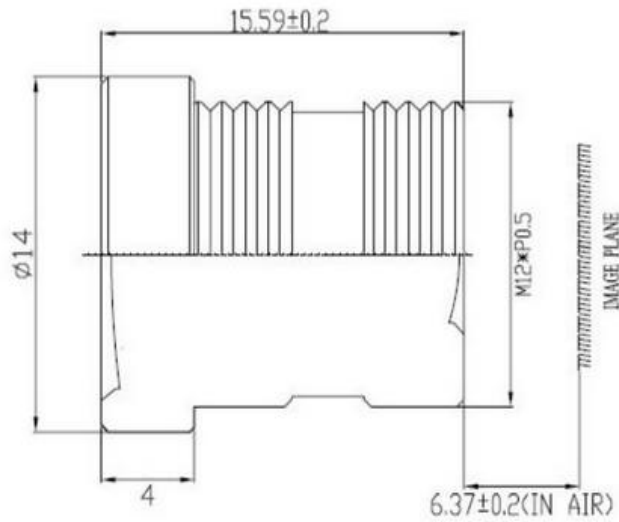

SIAON

SA-1616MB

【技术参数 SPECIFICATIONS】

焦距 Focal Length	16mm	畸变 Distortion	3.2%		
像面尺寸 Image Size	1/3"	后焦距 Back Focal Length	6.57mm		
接口 Mount	M12x0.5	滤镜尺寸 Filter Size			
分辨率 Resolution	2MP	外形尺寸 Dimensions	φ14mm x 15.59mm		
相对孔径 F No.	F1.6	工作温度 Operating Temperature	-20°C - +60°C		
最近物距 M.O.D	0.3m	重量 Weight	5.3g		
视场角 Angle of View (DxHxV)	1/3"	20.2°x16.5°x12.5°	操控方式 Operation	光圈 Iris	固定光圈 Fixed
				聚焦 Focus	/
				变焦 Zoom	/

【外形尺寸 DIMENSIONS】

Unit:mm

Specification is subject to change without any notice.